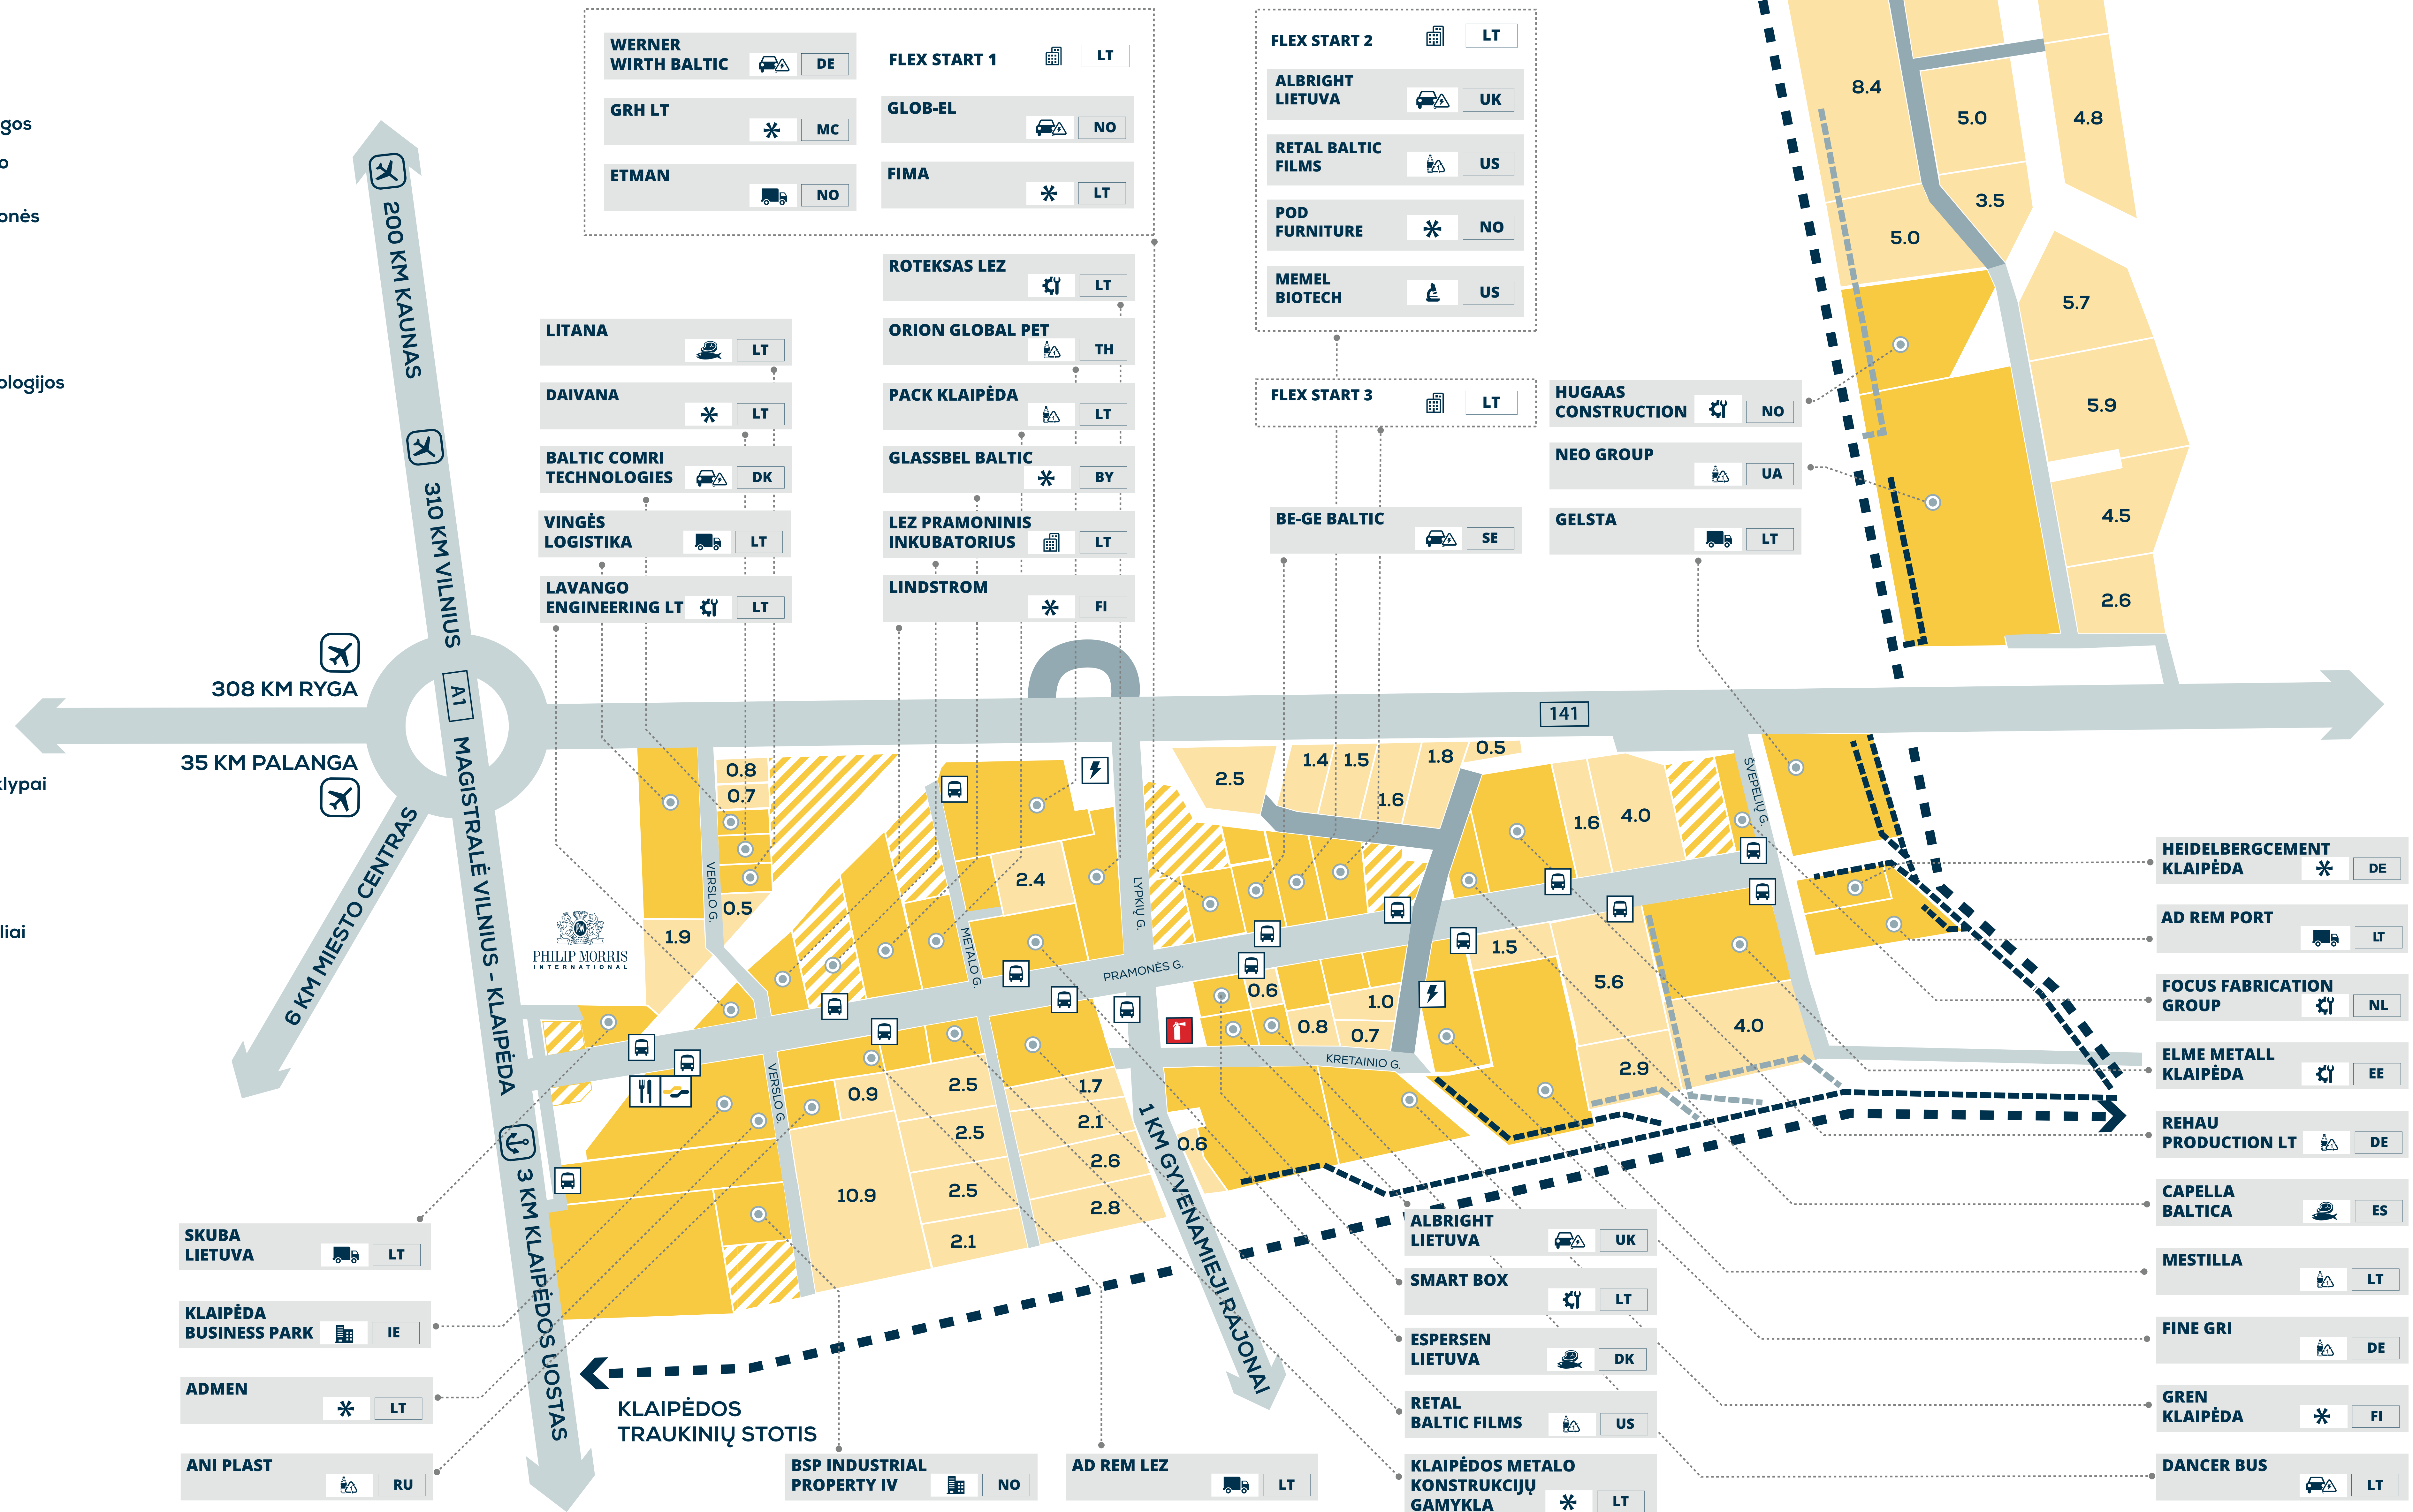

Klaipėdos LEZ planas

INDUSTRIJOS:

- Plastikai ir cheminės medžiagos
- Inžinerijos pramonė ir metalo konstrukcijos
- Elektrinės transporto priemonės ir automobilių komponentai
- Pridėtinės vertės logistika
- Maisto perdirbimas
- Gyvybės mokslai ir biotechnologijos
- Kita
- Nekilnojamo turto projektai
- Pastatai/patalpos nuomai

ŽYMĖJIMAI:

- Laisvi sklypai (ha)
- Veikiantios įmonės/rezervuoti sklypai
- Rezervuoti sklypai
- Gatvės ir keliai
- Pagrindiniai ir vietiniai geležinkeliai
- Planuojamos gatvės ir keliai
- Planuojamas geležinkelis

INFRASTRUKTŪRA:

- Klaipėdos LEZ valdymo bendrovė
- Kavinė
- Elektros transformatorinė
- Gaisrinis depas
- Autobusų stotelė

2024

WERNER WIRTH BALTIC DE	FLEX START 1 LT
GRH LT MC	GLOB-EL NO
ETMAN NO	FIMA LT